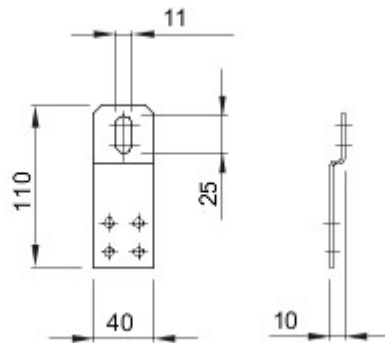

Tartozékok és kiegészítők elosztó és automatizálási táblákhoz - 46 sorozat.

A következő típusokhoz  
Elektronikai kód

46QP - 46QM - 46QX Q-DIN elosztótáblákhoz  
0303 Alapanyag

10/14/20  
Horganyzott acél

### DIMENSIONAL